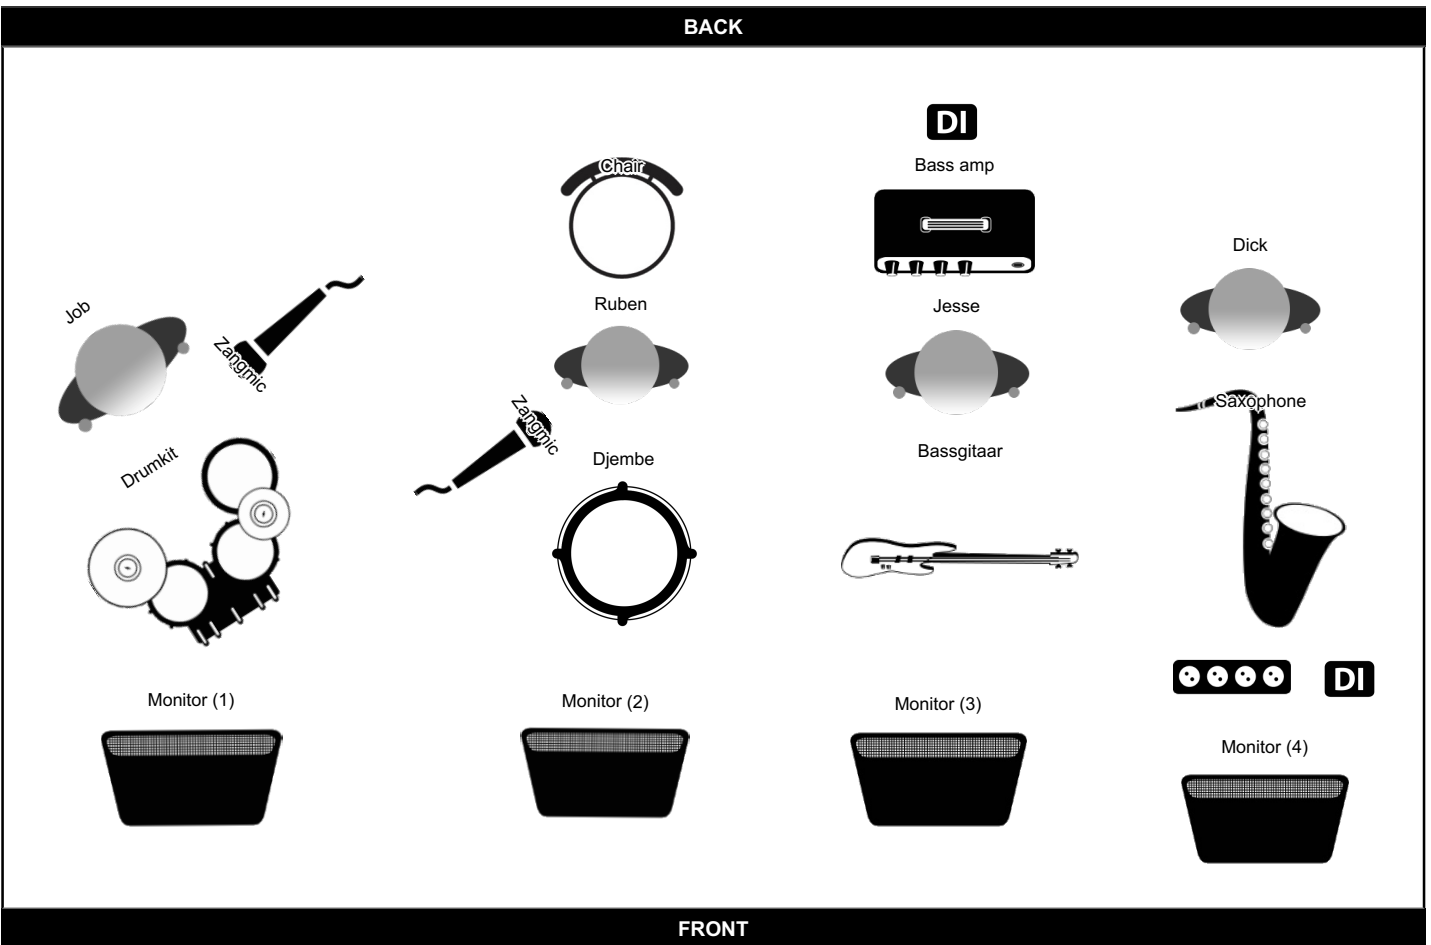

Convoi Exceptional (ConvoiExceptional-stageplan-4man)

<http://www.convoiexceptional.nl>

Contact: Job den Dulk (06-24881119 / info@convoiexceptional.nl)

Extra Info

- >> Graag een stoel zonder leuning voor de djembeer
- >> Sax heeft eigen clickmic, geen phantoom nodig.
- >> sax speelt via effect pedaal met jack uit, graag DI voor pedaal
- >> graag lang snoer voor zangmic djembeer (hij loopt soms de zaal in tijdens de show)