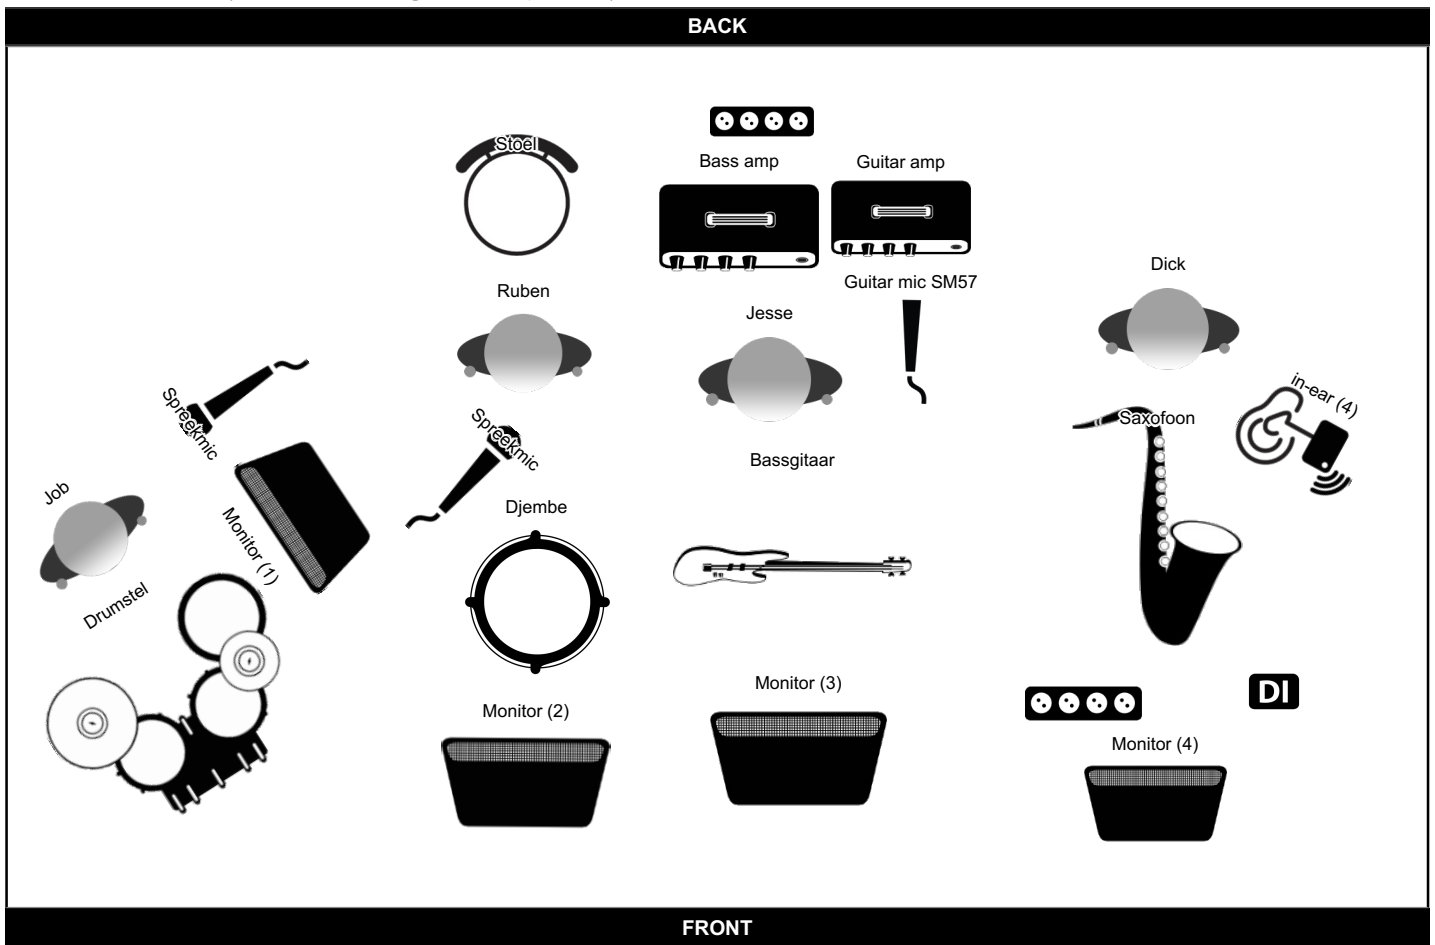

Convoi Exceptional (ConvoiExceptional-stageplan-4man)

<http://www.convoioptional.nl>

Contact: Job den Dulk (06-24881119 / info@convoioptional.nl)

Extra Info

- >> Graag een stoel zonder leuning voor de djembeer
- >> Sax heeft eigen clickmic, geen phantoom nodig.
- >> graag lang snoer voor zangmic djembeer (hij loopt soms de zaal in tijdens de show).
- >> drummics in priklijst zijn suggesties
- >> bassist speelt via bassamp en gitaaramp
- >> we nemen eigen backline mee
- >> we hebben geen eigen geluidsman
- >> minimale podiumafmetingen: 6breedx2,5meter diep

Convoi Exceptional (ConvoiExceptional-stageplan-4man)

Contact: Job den Dulk (06-24881119 / info@convoiexceptional.nl)

Priklijst

Kanaal	Bandlid	Instrument	Mic / DI	Insert
1	Job	Bassdrum	Beta52	
2	Job	Snare	Sennheiser E604	
3	Job	Hihat	AKG451	
4	Job	Hi tom	Sennheiser E604	
5	Job	Floortom	Sennheiser E604	
6	Job	Overhead links	CK91	
7	Job	Overhead rechts	CK91	
8	Job	Spreekmic	SM58	
9	Ruben	Djembe	SM57	
10	Ruben	Spreekmic	SM58	
11	Jesse	Bassgitaar	DI in Amp	
12	Jesse	Guitar amp	SM57	
13	Dick	Sax	Clickmic	
14	Dick	In ear		