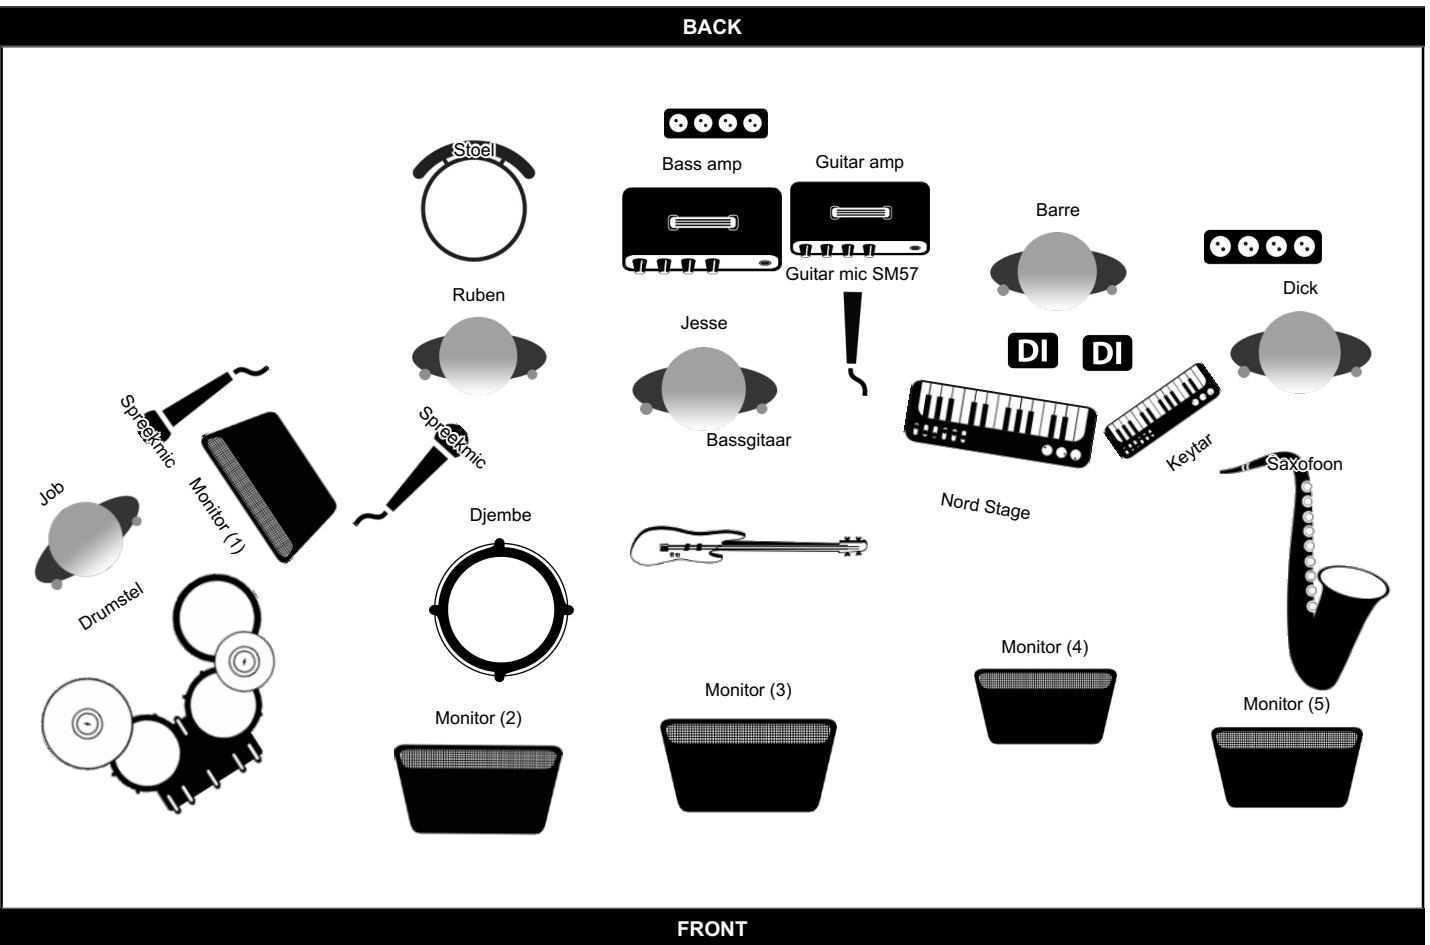

Convoi Exceptional (ConvoiExceptional-stageplan-5man)

<http://www.convoioptional.nl>

Contact: Job den Dulk (06-24881119 / info@convoioptional.nl)

Extra Info

- >> Graag een stoel zonder leuning voor de djembeer
- >> Sax heeft eigen clickmic, geen phantom nodig.
- >> graag lang snoer voor zangmic djembeer (hij loopt soms de zaal in tijdens de show).
- >> drummers in priklijst zijn suggesties
- >> bassist speelt via bassamp en gitaaramp
- >> we nemen eigen backline mee
- >> we hebben geen eigen geluidsman
- >> minimale podiumafmetingen: 6breed x 2,5meter diep

Convoi Exceptional (ConvoiExceptional-stageplan-5man)

Contact: Job den Dulk (06-24881119 / info@convoiexceptional.nl)

Line Up

Naam	Instrument
Job	Drumstel, Spreekmic
Ruben	Stoel, Djembe, Spreekmic
Dick	Saxofoon
Jesse	Bass amp, Bassgitaar, Guitar amp, Guitar mic SM57
Barre	Nord Stage, Keytar

Convoi Exceptional (ConvoiExceptional-stageplan-5man)

Contact: Job den Dulk (06-24881119 / info@convoiexceptional.nl)

Priklijst

Kanaal	Bandlid	Instrument	Mic / DI	Insert
1	Job	Bassdrum	Beta52	
2	Job	Snare	Sennheiser E604	
3	Job	Hihat	AKG451	
4	Job	Hi tom	Sennheiser E604	
5	Job	Floortom	Sennheiser E604	
6	Job	Overhead links	CK91	
7	Job	Overhead rechts	CK91	
8	Job	Spreekmic	SM58	
9	Ruben	Djembe	SM57	
10	Ruben	Spreekmic	SM58	
11	Jesse	Bassgitaar	DI in Amp	
12	Jesse	Guitar amp	SM57	
13	Dick	Sax	Clickmic	
14	Barre	Nord Stage Piano	Stereo DI	
15	Barre	Keytar synth	Stereo DI	