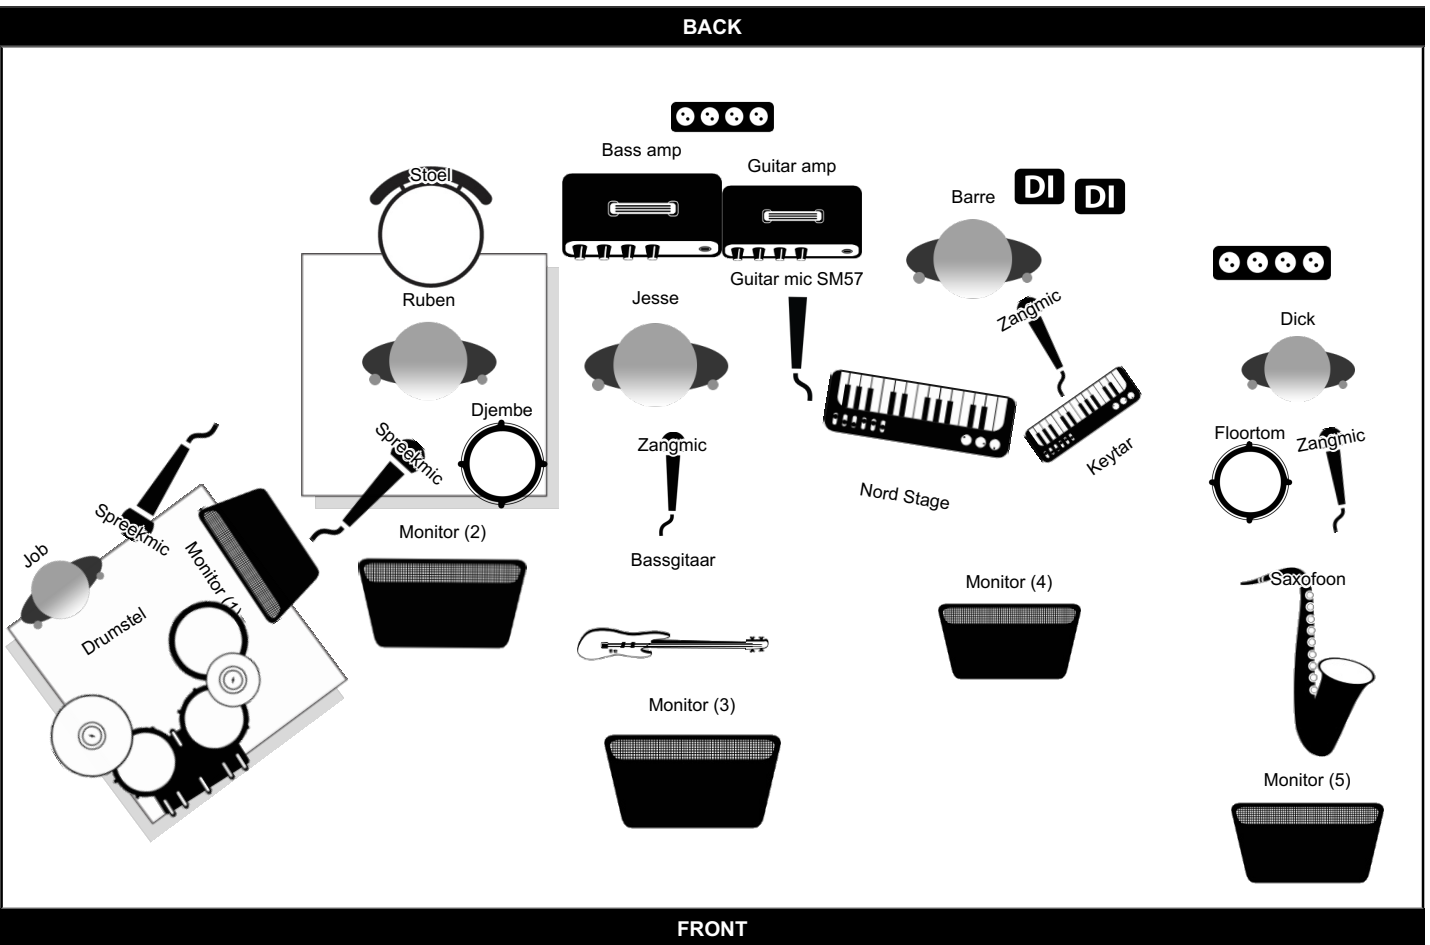

## Extra Info

- >> Sax heeft eigen clickmic, geen phantom nodig.
- >> bassist speelt via bassamp en gitaaramp
- >> we nemen eigen backline mee
- >> we hebben geen eigen geluidsman
- >> minimale podiumafmetingen: 6breed x 2,5meter diep
- >> graag 2 drumrisers van 2x2 voor drummer en djembeer

## Monitor Groepen

Groep	Geluidsmix
Groep 1	Sax, bass, gitaar, kick, Spreekmics
Groep 2	Djembe, sax, spreekmics
Groep 3	Bass, gitaar, sax, kick, spreekmics
Groep 4	Toetsen, sax
Groep 5	Sax, bass, spreekmics

### Line Up

Naam	Instrument
Job	Drumstel, Spreekmic
Ruben	Stoel, Djembe, Spreekmic
Dick	Saxofoon, Zangmic, Floortom
Jesse	Bass amp, Bassgitaar, Guitar amp, Guitar mic SM57, Zangmic
Barre	Nord Stage, Keytar, Zangmic

## Priklijst

Kanaal	Bandlid	Instrument	Mic / DI	Insert
1	Job	Bassdrum	Beta52	
2	Job	Snare	Sennheiser E604	
3	Job	Hihat	AKG451	
4	Job	Hi tom	Sennheiser E604	
5	Job	Floortom	Sennheiser E604	
6	Job	Overhead links	CK91	
7	Job	Overhead rechts	CK91	
8	Job	Zangmic	SM58	
9	Ruben	Djembe	SM57	
10	Ruben	Zangmic	SM58	
11	Jesse	Bassgitaar	DI in Amp	
12	Jesse	Guitar amp	SM57	
13	Jesse	Zangmic	SM58	
14	Dick	Sax	Clickmic	
15	Dick	Floortom	Sennheiser E604	
16	Dick	Zangmic	SM58	
17	Barre	Nord Stage Piano	Stereo DI	
18	Barre	Keytar synth	Stereo DI	
19	Barre	Zangmic	SM58	